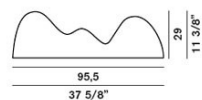

Blob M

Bianco

Certificaciones

BOMBILLAS

fluorescente
2x36W 2G11
alimentador electrónico

BULBS (120 V)

fluorescente
2x36W 2G11 type T5
alimentador electrónico