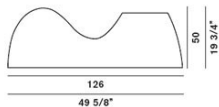

Blob M

Bianco

Certificaciones

BOMBILLAS

fluorescente
2x36W 2G11
alimentador electrónico

BULBS (120 V)

fluorescente
2x36W 2G11 type T5
alimentador electrónico

Blob XL